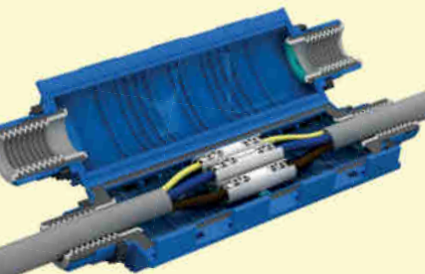

KABELOVÉ GELOVÉ SPOJKY

Kabelové gelové spojky SHARK IP68 (1m)

- Obrázek po montáži (1005459)

- Zaizolování - vytečením gelu (1000529)

- Produktové video

Kabelové gelové spojky SHARK IP68 (10m)

- Obrázek zapojení (1005456)

- Produktové video

Kabelové gelové spojky SHARK IP68 (1m) - pro přímé spojení

0,6 - 1 kV

Obrázek	Obj. č.	Název	Typ svorky	Počet kabelů	Počet žil kabelu	Průřez vodičů	Bal./ks
TOP	1005459	Shark 315 (SH0315)	 Cu	2	3	0,5 - 1,5 mm ²	1
	1000544	Shark 325 (SH0325)	 Cu	2	3	1,5 - 2,5 mm ²	1
	1000514	Shark 406 (SH0406)	-	2	3 - 4	1,5 - 6 mm ²	1
	1000527	Shark 406/S (SH1406)	-	2	1	10 - 50 mm ²	1
TOP	1000529	Shark 506 (SH0506)	 Al Cu	2	3 - 5	1,5 - 6 mm ²	1
	1000532	Shark 410 (SH0410)	-	2	3 - 4	2,5 - 10 mm ²	1
	1000533	Shark 410/S (SH1410)	-	2	1	70 - 150 mm ²	1
TOP	1000530	Shark 516 (SH0516)	 Al Cu	2	3 - 5	6 - 16 mm ²	1
	1000534	Shark 416 (SH0416)	-	2	3 - 4	4 - 16 mm ²	1
	1000535	Shark 416/S (SH1416)	-	2	1	95 - 240 mm ²	1
	1005291	Shark 506 WS (SH0506WS)	 Al Cu	2	3 - 5	1,5 - 6 mm ²	1
TOP	1005301	Shark 525 WS (SH0525WS)	 Al Cu	2	3 - 5	6 - 25 mm ²	1

TIP

Gelová spojka Shark 506 (1000529) pohodlně spojí 2 kabely CYKY-J 5 x 10

Kabelové gelové spojky SHARK IP68 (10m) - pro přímé spojení

0,6 - 1 kV

Obrázek	Obj. č.	Název	Typ svorky	Počet kabelů	Průměr kabelů	Počet žil kabelu	Průřez vodičů	Bal./ks
	1005451	Shark 6801 A	 Al Cu	2	12 - 18 mm	1	25 - 50 mm ²	1
	1005452	Shark 6801 B	 Cu	2	12 - 18 mm	3	2,5 - 6 mm ²	1
	1005453	Shark 6801 C	 Al Cu	2	12 - 18 mm	3	2,5 - 6 mm ²	1
TOP	1005456	Shark 6802 A	 Al Cu	2	14 - 21 mm	3 - 5	2,5 - 10 mm ²	1
	1005458	Shark 6803 A	 Al Cu	2	20 - 30 mm	3 - 5	10 - 25 mm ²	1