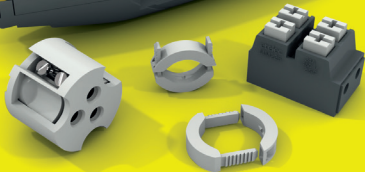

**etelec**<sup>®</sup>  
electrical technology

**LEDJOY**<sup>®</sup>

SMART CONNECTION

**Návod k montáži**

video návod

2-pole  
insulated  
spring  
connector

2-pólová  
bezšroubová  
svorka

Borne  
bipolaire  
isolé  
de ressort

Borna  
bipolar  
aislado  
con resorte

Borne  
bipolar  
isolado  
de mola

LEJOY®  
SMART CONNECTION

10 mm max

20 mm

**1b**

3-pole  
insulated  
screw  
connector

3-pólová  
šroubová  
svorka

Borne  
tripolaire  
isolé  
à vis

Borna  
tripolar  
aislado com  
tornillos

Borne  
tripolar  
isolado com  
parafusos

2

Cable  
blocking  
system

Zajištění  
kabelu  
proti  
vytrhnutí

Système  
du blocage  
de câble

Sistema  
de bloqueo  
de cable

Sistema  
de bloqueio  
de cabos

3

Snap-shut  
close

\*uzavření  
zacvaknutím

Fermeture  
à pression

Cierre  
a presión

Travamento  
por pressão