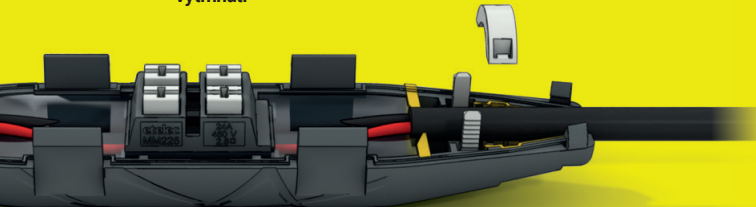

Borna  
bipolar  
aislado  
con resorte

Borne  
bipolar  
isolado  
de mola

LEJOY®  
SMART CONNECTION

10 mm max

20 mm

**1b**

3-pole  
insulated  
screw  
connector

3-pólová  
šroubová  
svorka

Borne  
tripolaire  
isolé  
à vis

Borna  
tripolar  
aislado com  
tornillos

Borne  
tripolar  
isolado com  
parafusos

2

Cable  
blocking  
system

Zajištění  
kabelu  
proti  
vytrhnutí

Système  
du blocage  
de câble

Sistema  
de bloqueo  
de cable

Sistema  
de bloqueio  
de cabos

3

Snap-shut  
close

\*uzavření  
zacvaknutím

Fermeture  
à pression

Cierre  
a presión

Travamento  
por pressão